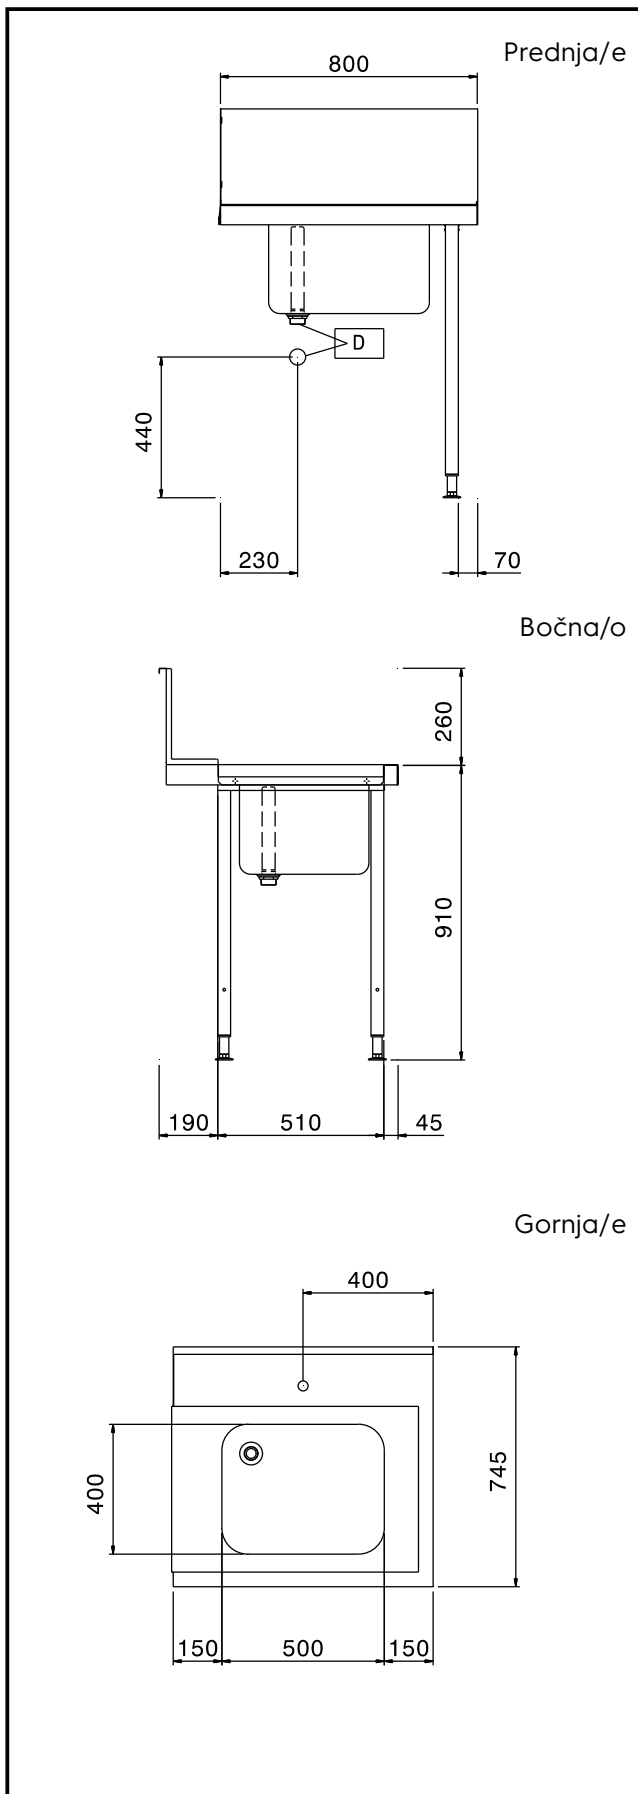

Ključne informacije:

Vanjske dimenzije, širina: 865306 (BHHPTB08R)	800 mm
Vanjske dimenzije, dubina:	745 mm
Vanjske dimenzije, visina:	1170 mm
Neto težina:	6 kg
Dimenzije zaštite od prskanja, visina:	300 mm
Dimenzije korita	500x400x300h

Sustav rukovanja jedinicom s haubom
Stol za pretpranje s koritom - Smjer s desna na lijevo, 800mm

Tvrtka zadržava pravo promjene bez prethodne najave.
Sve informacije bile su točne u vrijeme tiskanja.